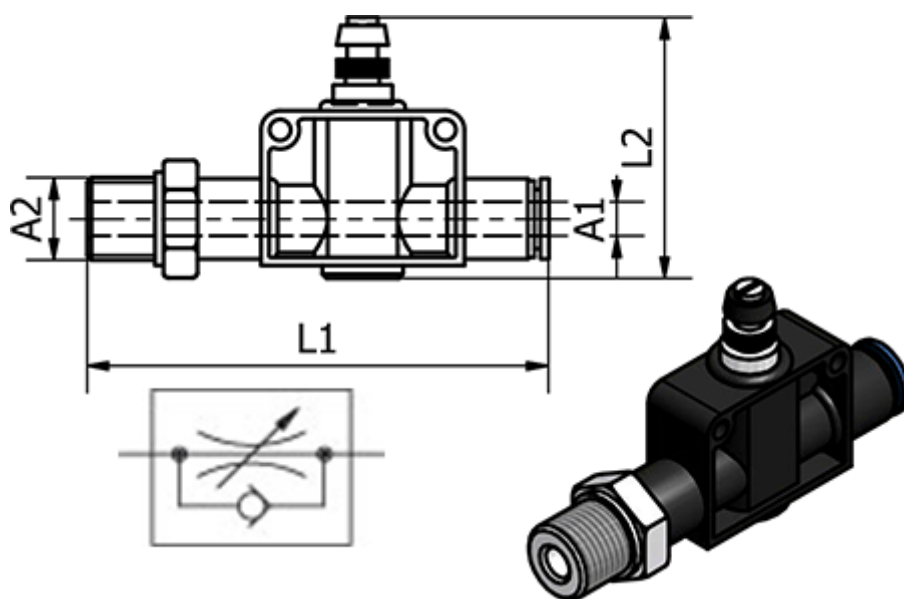

Varenummer: 58618301412
Beskrivelse: Drøvlekontraventil 183.01412, Ø12 - G 1/4"
Push-in/Gevind

Mål

Gevind A2	= G 1/4"
L1	= 82.4
L2	= 54
Udvendig slangediameter A1	= 12